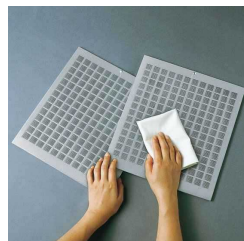

ライン取っ手
シルバー(LAA)

ユニット・レール

スタンダードグレード
ダンパーが衝撃を吸収して静
かに閉まるソフトクロージング
機構です。

ユニット内底面は高級感のあ
るチャコールグレー色です。

シンク

スキマレスシンク
ステンレスMタイプ

排水部も継ぎ目がないので
手入れが簡単です。

水栓金具

浄水器内蔵シャワー水栓
浄水、原水、シャワーの3種の
水流が一目で分かる表示窓付。

加熱機器

別途ご確認ください。

フード

シロッコファン
シルバー色

汚れを落としやすい撥水性塗
装のフィルターです。(色は黒
色)

特長

フルオープン食器洗い乾燥機
奥までフルに引き出せる、たっ
ぱり洗浄のディープタイプです。