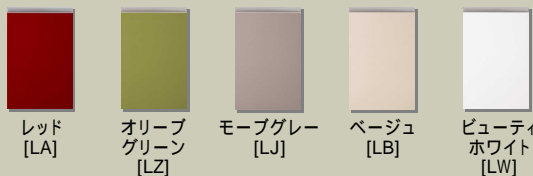

扉柄バリエーション

SE20シリーズ(木目柄)

エクセルダーク [ED] エクセルミディアム [EM] エクセルライト [EL] エクセルホワイト [EF]

SL20シリーズ(単色柄)

レッド [LA] オリーブグリーン [LZ] モーブグレー [LJ] ベージュ [LB] ビューティホワイト [LW]

ご提案プラン

扉柄

SE20シリーズ
エクセルホワイト(EF)

カウンター柄

人造大理石
ペブルホワイト

取っ手

ライン取っ手
シルバー(LAA)

ユニット・レール

バリューグレード
金属レール

ユニット内底面はアイボリーホ
ワイト色です。

シンク