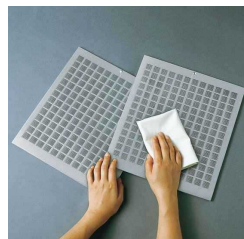

カウンター柄

人造大理石
ペブルホワイト

取っ手

ライン取っ手
シルバー(LAA)

ユニット・レール

バリューグレード
金属レール

ユニット内底面はアイボリーホ
ワイト色です。

シンク

スキマレスシンク
ステンレスMタイプ

排水部も継ぎ目がないので
手入れが簡単です。

水栓金具

混合水栓
操作しやすいビッグレバー。水
ハネを抑える泡沫吐水。

加熱機器

別途ご確認ください。

フード

シロッコファン
シルバー色

汚れを落としやすい撥水性塗
装のフィルターです。(色は黒
色)

特長

耐震ロック
開き戸ウォールユニットには耐
震ロックを装備。安心感を高め
ます。

低ホルムアルデヒド対策
使用面積制限を受けない、最
高等級F の商品です。