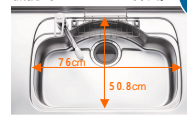

写真はイメージです。

グループ 1

ファミリア シリーズ

光沢	光沢	光沢		
スムースブルー B781	スムースイエロー Y781	スムースホワイト W781	ディーブウォルナット U781	ナチュラルチェリー N781

Counter Top カウンタートップ

ステンレス 清掃性に優れたステンレストップ。耐久性の高さも魅力です。

シルクエンボス: K

シンク

センターポケットシンク  
シンク中央の奥行きを広げた  
機能的なデザインを採用。

水はね音  
低減  
約4.0dB

お鍋が排水口をふさぎません

浅型ゴミカゴ

ワイヤーポケット  
洗剤やスポンジ、  
まな板を使いやすい  
セットできます。

弊社測定方法による数値です。  
流量10L/分のシャワー水流で500Hzで測定。

水栓

シングルレバー水栓  
一般地用: SFC421SKSW2  
水栓・水量の調節が簡単な  
シングルレバータイプです。