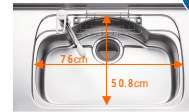

下段 ストック品や季節ものの道具など、使用頻度の低いものの収納スペースに。

引出しが静かに閉まる

[ショックレスクローズ機構]
ダブルストッカーを閉めたときのボタンという音を軽減。

[タオルクリップ]

上段引出しの扉には、タオルを掛けられるタオルクリップが付いています。

[シンク裏包丁差し]

扉の裏面には、4本の包丁がしまえる包丁差しが付きまます。

Color Coordinate カラーコーディネート

Counter Top カウンタートップ

人造大理石 ソフトな質感の人造大理石。

- ホワイトグラニット:O
- ホワイトサンド:U

シンク

センターポケットシンク
シンク中央の奥行きを広げた
機能的なデザインを採用。

ワイヤーポケット
洗剤やスポンジ、
まな板を扱いやすく
セットできます。

弊社測定方法による数値です。
流量10L/分のシャワー水流を500Hzで測定。

水はね音
低減
約4.0dB